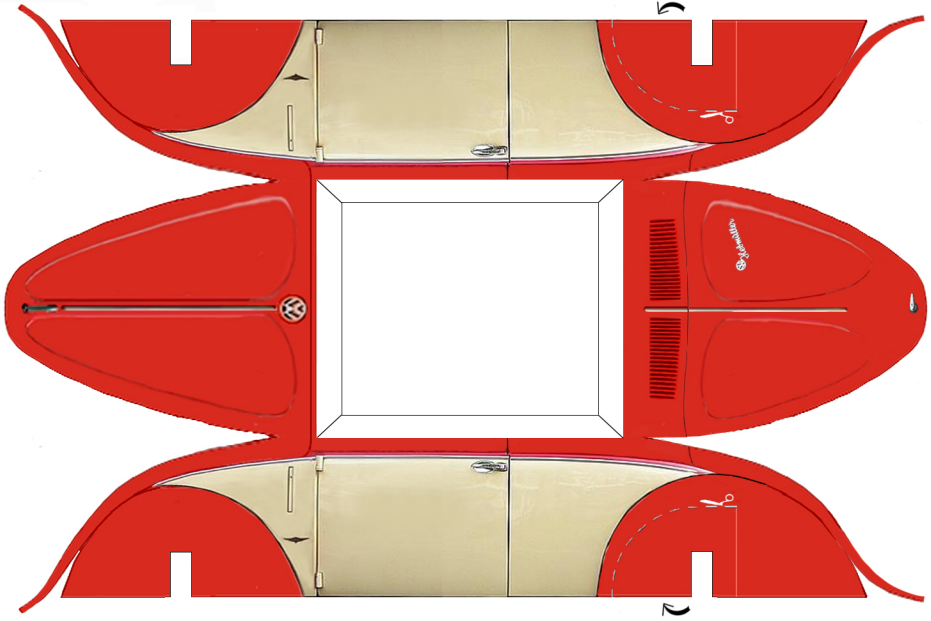

VW CABRIO HEBMÜLLER  
1:35 SCALE - SHEET 1/2

**VOLSWAGEN KÄFER CABRIOLET HEBMÜLLER - 1949**  
by PAPERDIORAMA.COM

**VW CABRIO HEBMÜLLER**  
1:35 SCALE - SHEET 1/2