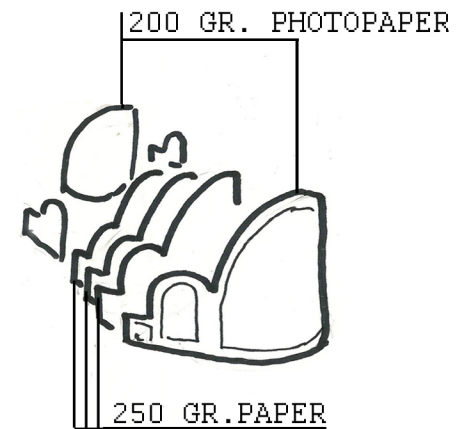

MOUNTING TEMPLATE

PAPERDIORAMA.COM

CARRO DA PARATA ETRUSCO  
VI SECOLO A.C.

1:18 SCALE - SHEET 1/2

Creative Commons (CC BY-NC-SA 4.0)  
 If you paid for this model you got fooled, please report to [info@paperdiorama.com](mailto:info@paperdiorama.com)

DRAFT POLE  
 (3 mm SKEWER WOOD)

CARRO DA PARATA ETRUSCO  
 VI SECOLO A.C.

1:18 SCALE - SHEET 2/2