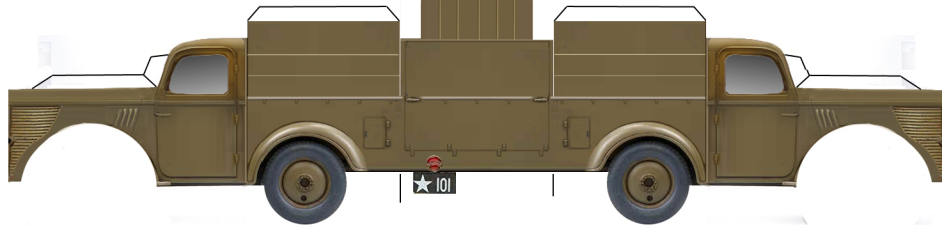

EHAUST

PAPERDIORAMA.COM

KOKUSAI TA-GO

1:72 SCALE - SHEET 1/2

TOP SECRET KOKUSAI TA-GO